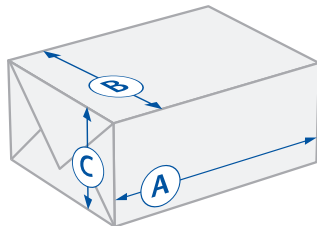

Preisliste Paketversand national

für Servicestellen

Pakete bis 31,50 kg versenden Sie mit LVZ Post deutschlandweit zuverlässig und günstig.

Standardleistungen versichert bis 520,00 €		Brutto inkl. gesetzl. MwSt.
Produkt	Preis Paketschein	
Paket bis 3,00 kg	6,60 €	
Paket bis 10,00 kg	9,45 €	
Paket bis 31,50 kg	17,00 €	
Zusatzleistungen		
Inselzuschlag Hiddensee: 18565, Nordfries. Inseln: 25849, 25859, 25863, 25869, 25938, 25946, 25980, 25992, 25996-25999, Ostfries. Inseln: 26465, 26474, 26486, 26548, 26571, 26579, 26757, Helgoland: 27498, Neuwerk: 27499, Chiemsee: 83256	16,40 €	
Zuschlag für Sonderformen (z. B. Rollen, etc.)	8,20 €/Stück	

Standardformate	Minimal	Maximal
Quader bis 31,50 kg (L x B x H)	15 x 11 x 1 cm	150 l Volumen*

* Volumen=a-b-c, max. Gurtmaß 300 cm, max. Länge 120 cm, max. Breite 60 cm, max. Höhe 60 cm

Länge

Breite

Höhe

Unser Online Paketversand steht allen LVZ Post-Kunden zur Verfügung, die für den Paketversand freigeschaltet sind.